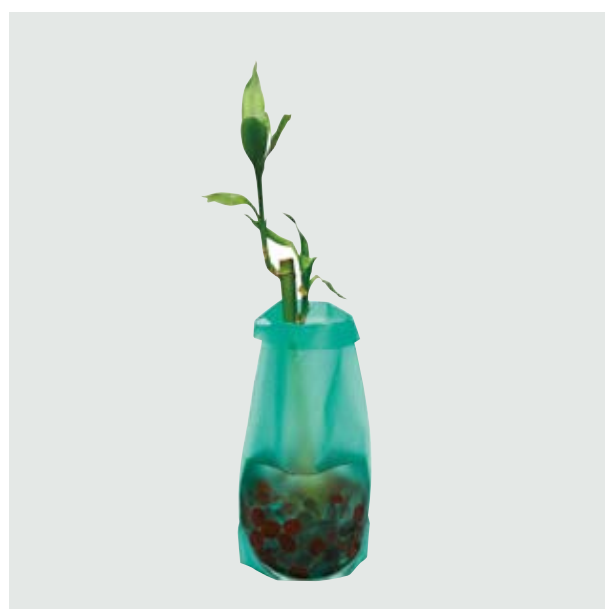

Material: Plástico OPP
Medida: 27 x 18 cm.

- Práctico diseño foldable.

Material: Plástico PVC
Medida: 28 x 17 cm.

- Práctico diseño foldable.

Material: Plástico PVC
Medida: 21 x 10 cm.

- Práctico diseño foldable.